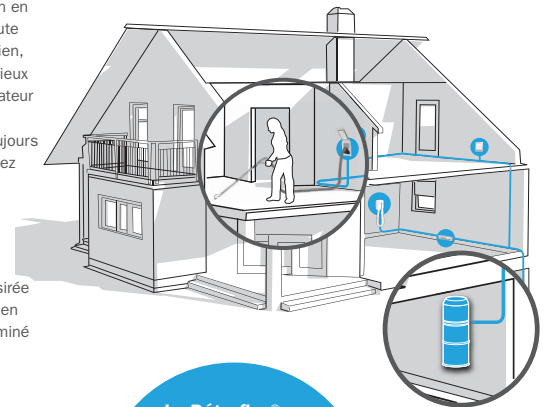

Installation facile

Équiper votre nouvelle maison d'un système de flexible rétractable Rétraflex® peut être fait en toute simplicité. Votre marchand d'aspirateur professionnel se fera un plaisir de vous conseiller ou de le faire pour vous !