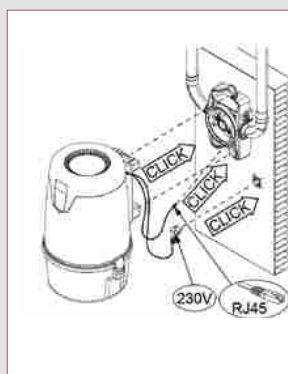

Le berceau mural est un accessoire obligatoire pour installer les centrales C.Axpir Initia et C.Axpir Comfort.