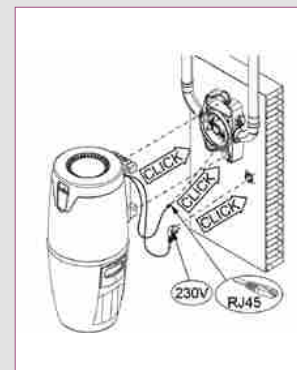

Le berceau mural est un accessoire obligatoire pour installer les centrales C.Axpir Initia et C.Axpir Comfort.