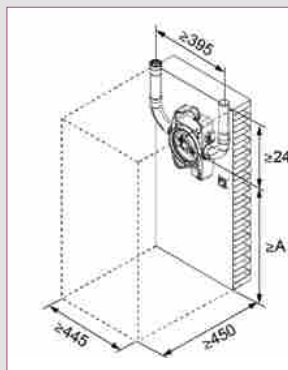

Le berceau mural est un accessoire obligatoire pour installer les centrales C.Axpir Initia et C.Axpir Comfort.