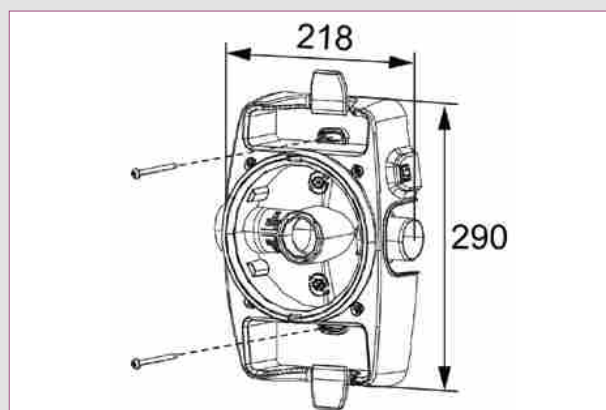

Aspiration centralisée habitat

Conduits et accessoires de réseau

Berceau mural pour C.Axpir Initia et C.Axpir Comfort

GAMME

Désignation	Référence		
Berceau mural Initia-Comfort	11071180		

DESCRIPTION

Berceau mural de fixation et de raccordement aux réseaux d'aspiration et de refoulement pour les centrales d'aspiration C.Axpir Initia et C.Axpir Comfort, accessoire obligatoire d'installation.

DOMAINE D'APPLICATION

Application :

- Le berceau mural sert à fixer les centrales C.Axpir Initia et C.Axpir Comfort et à les raccorder aux fils 24 V et aux réseaux d'aspiration et de refoulement.

Description :

- Le berceau mural est rapidement installé.
- L'aspiration et le refoulement peuvent être placés dans un sens ou dans l'autre afin de s'adapter à la configuration des conduits installés.
- La centrale est solidement fixée au mur par simple clipsage.
- Le raccordement 24 V se fait facilement à l'aide d'un bornier.

ENCOMBREMENT

INSTALLATION DU BERCEAU MURAL